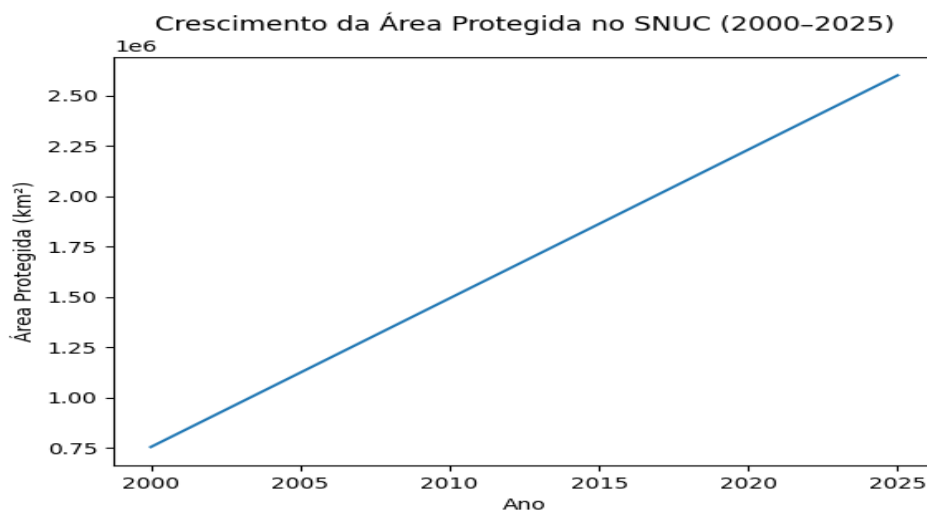

APAs no Brasil – Síntese Gráfica Consolidada (2025)

Panorama Geral do SNUC (25 anos)

- Área protegida: 754 mil km² (2000) → 2,6 milhões km² (2025)
- 2.132 novas Unidades de Conservação criadas
- 20% do território continental protegido
- 26% da área marinha protegida