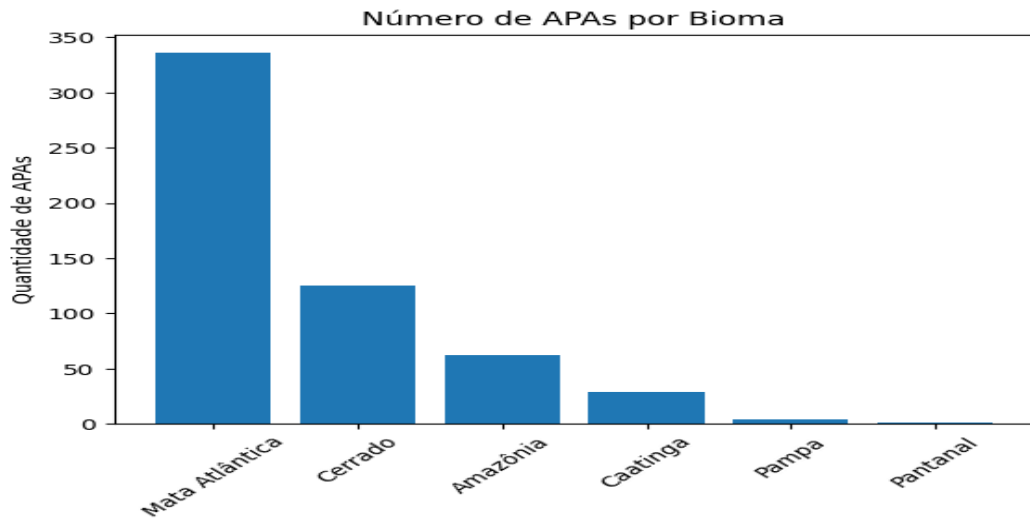

APAs no Brasil – Síntese Gráfica Consolidada (2025)

Panorama Geral do SNUC (25 anos)

- Área protegida: 754 mil km² (2000) → 2,6 milhões km² (2025)
- 2.132 novas Unidades de Conservação criadas
- 20% do território continental protegido
- 26% da área marinha protegida

Total de APAs registradas (CNUC 2025)

530 APAs – 131.555.154 hectares

Distribuição das APAs no Território Nacional

Distribuição por Bioma

Distribuição por Esfera de Governo